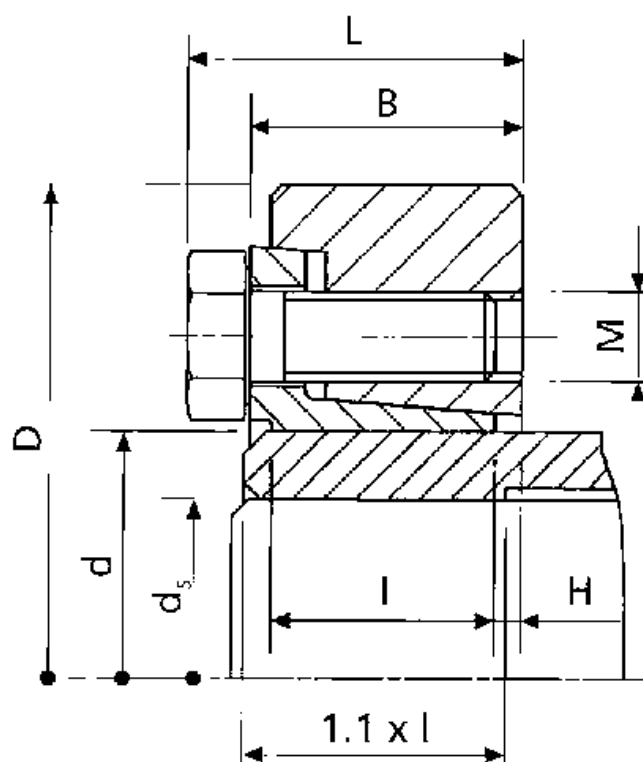

Varenummer: 437900120

Beskrivelse: Rota-fix spændelement SA 120

Mål

B mm	= 53.0
d H8 mm	= 120
D mm	= 197.0
ds mm	= 85
F kN aksialkraft	= 294
H	= 5.0
I mm	= 45.0
L mm	= 61.0

M mm	= M12
T Nm drejningsmoment	= 12500
Ts Nm boltetilspændingsmoment	= 100